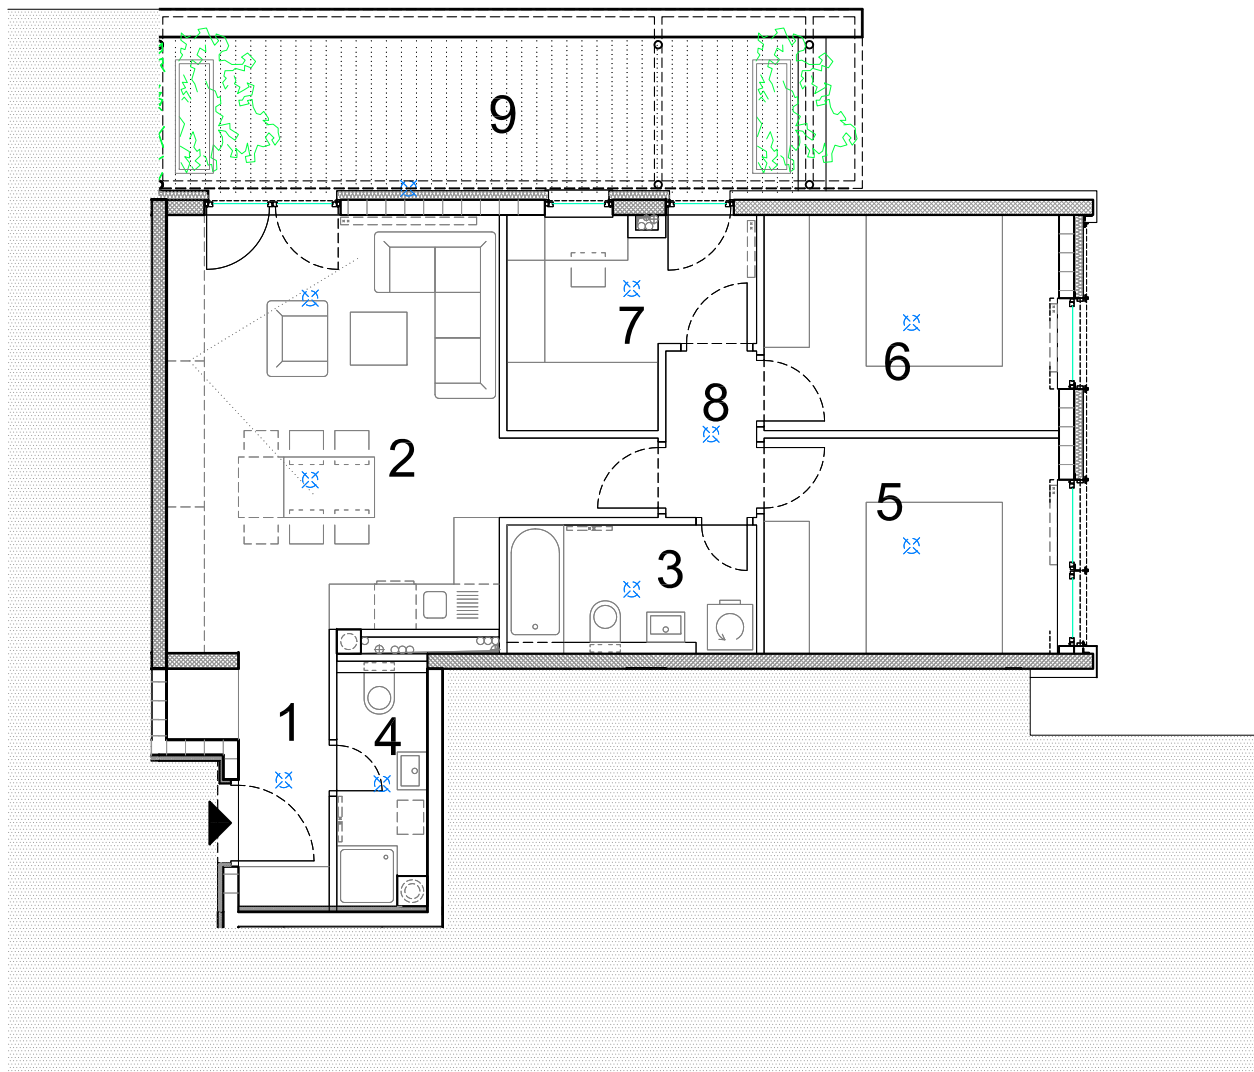

S.3.34.

- četverosobni -

3. KAT / POTKROVLJE

ISKAZ NETTO POVRŠINE STANA:

1. hodnik	4,66m ²
2. dnevni boravak s kuhinjom	27,24m ²
3. kupaonica	5,61m ²
4. kupaonica 2	3,73m ²
5. soba	11,12m ²
6. soba 2	11,12m ²
7. soba 3	7,76m ²
8. predprostor	2,64m ²
9. terasa	8,58m ²
UKUPNO:	82,46m²